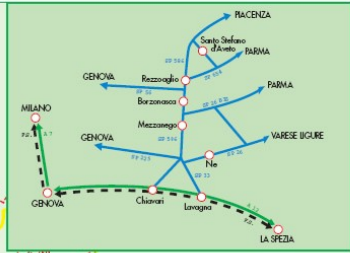

AREE PICNIC DEL PARCO E SERVIZI

- | | |
|-----------------------------|--------------------------------------|
| 1 PASSO DEL BISCIÀ | ACCESSO MOTORIZZATO, CON PARCHEGGIO |
| 2 POGGIO BUENOS AIRES | ACCESSIBILE AI PORTATORI DI HANDICAP |
| 3 CASERMETTE MONTE PENNA | TAVOLI E PANCHE |
| 4 CAPPELLETTA DELLE LAME | BRACIERI PROTETTI |
| 5 AREA ATTREZZATA FARFANOSA | FONTE |
| 6 FONTANA DEI GATTI | POSSIBILITÀ ATTENDAMENTO TEMPORANEO |
| 7 PASSO DELLA FORCELLA | CAPPELLETTA RIFUGIO |
| 8 CROCETTA | SENTIERO NATURA |