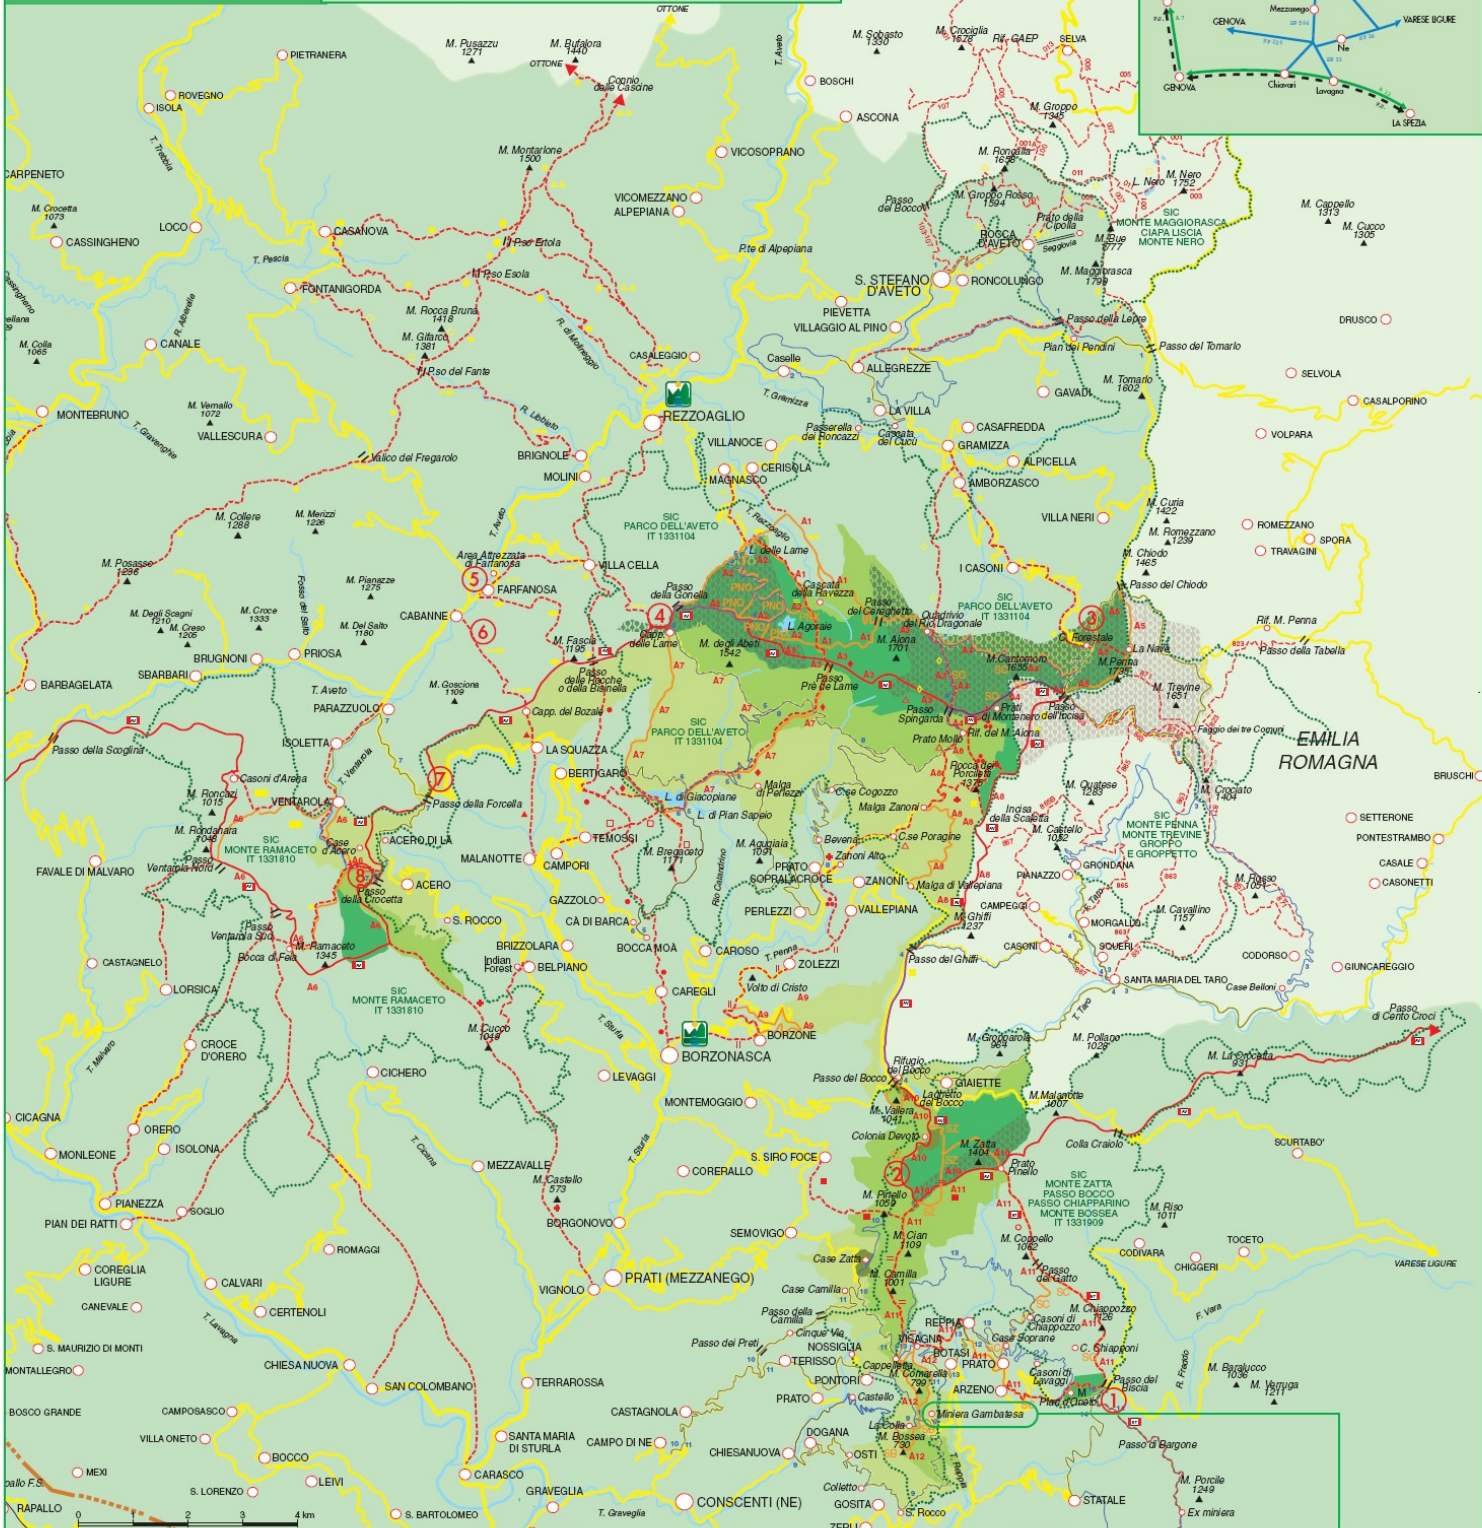

INFORMAZIONI TURISTICHE LOCALI

Pro Loco Ne Valgraveglia
tel 0185 387022
www.nevalgraveglia.it
Pro Loco Rezzoaglio
tel 0185 870432 (apertura stagionale)

IAT Santo Stefano d'Aveto
tel 0185 88046
www.comune.santostefanodaveto.ge.it
turismo@comune.santostefanodaveto.ge.it

AREE PICNIC DEL PARCO E SERVIZI

- | | |
|-----------------------------|--------------------------------------|
| 1 PASSO DEL BISCIÀ | ACCESSO MOTORIZZATO, CON PARCHEGGIO |
| 2 POGGIO BUENOS AIRES | ACCESSIBILE AI PORTATORI DI HANDICAP |
| 3 CASERMETTE MONTE PENNA | TAVOLI E PANCHE |
| 4 CAPPELLETTA DELLE LAME | BRACIERI PROTETTI |
| 5 AREA ATTREZZATA FARFANOSA | FONTE |
| 6 FONTANA DEI GATTI | POSSIBILITÀ ATTENDAMENTO TEMPORANEO |
| 7 PASSO DELLA FORCELLA | CAPPELLETTA RIFUGIO |
| 8 CROCETTA | SENTIERO NATURA |